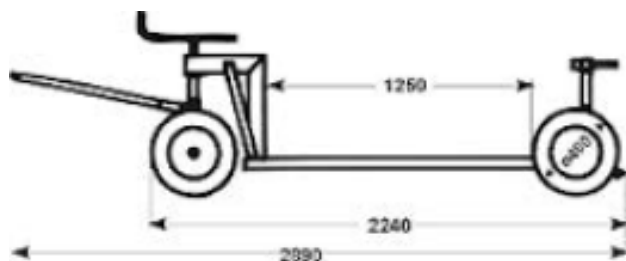

Løftebukk med transporthjul

Total vekt m/4 meter
kun 125 kg.

Bærbar

Sammenleggbar
tvilling

Tvilling,
kapasitet 3000 kg

Artikkel nr.	Benevnelse	Vekt/Kapasitet	Pris kr.
LB1500	Løftebukk	125/1500	1.000.-
LB3000	Løftebukk/tvilling	250/3000	2.000.-

Betong- og steintralle for "Europall"

Taljer manuelle/elektriske

Kapasitet 3,2 tonn
løftehøyde 30 meter

Kapasitet
1.500 kg

Artikkel nr.	Benevnelse	Vekt/Kapasitet	Pris kr.
tal.1500	Manuell talje	20/1500	250.-
Etal	Elektrisk talje	100/3,200kg	1.000.-